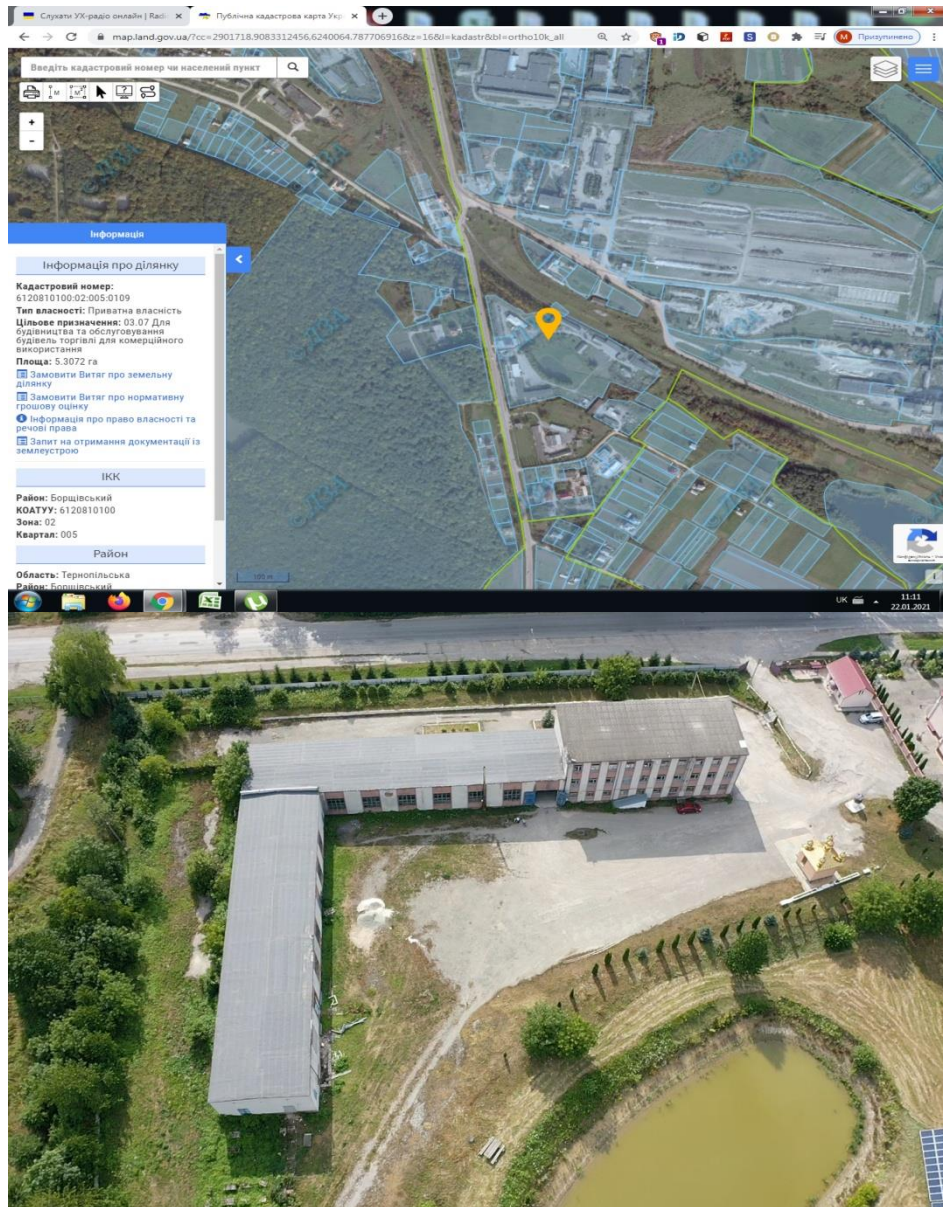

ОБ'ЄКТ ІНВЕСТИВАННЯ № 2

BROUNTFIELD

ЗАГАЛЬНА ІНФОРМАЦІЯ

Розташування об'єкту

Тернопільська обл.,
м. Борщів,
вул. Промислова Приміщення
Колишня фабрика «Поділля

Загальна площа будівлі Загальна площа ділянки

1135,3 м²
5.3072 га

ПРАВОВИЙ СТАТУС

Форма власності, власник Земельна ділянка Приміщення Кадастровий номер Цільове призначення

Приватна
Приватна
6120810100:02:005:0109
03.07 Для будівництва та
обслуговування будівель торгівлі
для комерційного використання

НАЯВНА ІНФРАСТРУКТУРА

Електропостачання

Наявне, є можливість підключення
одаткових потужностей

Газопостачання

Наявне

Водопостачання

Наявне

Відстань до автомагістралі

0,1 км.

Відстань до залізниці

0,3 км.

Умови

Оренда

На земельній ділянці розміщені ще ряд складських приміщень.
Площа дозволяє розмістити додаткові виробничі потужності